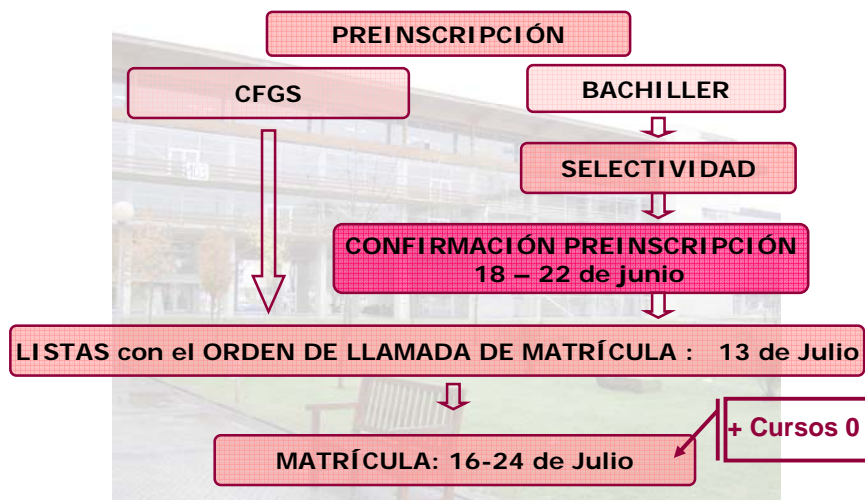

Además en la ciudad ...

- Agud Querol: Residencia universitaria
(a 300m de la FISS, 250 camas)
<http://www.resa.es>
- Oferta de alojamiento variada
colegio mayores, residencias de estudiantes, pisos, habitaciones, ...
http://www.ehu.es/sou/servicio_alojamiento.htm
- Actividades culturales, polideportivos con acceso para universitarios, carril bici, ...

Para los que no están la ciudad ...

- Transporte
 - Asoc. De transporte univ.
 - Líneas regulares

Oficina de información juvenil del campus

<http://www.sc.ehu.es/scsource/index.html>

SOU

De utilidad ...

- BECAS
 - MOVILIDAD: <http://www.mec.es/becas/becas.html>
 - AYUDA al ESTUDIO: <http://www.hezkuntza.ej-gv.net>
 - TRANSPORTE
 - COLABORACIÓN
- WEB interesantes:
 - www.ehu.es
 - www.ehu.es/acceso
 - www.ehu.es/sarrera

Acceso a la Upv/Ehu 2007

Accesos: estudios preuniversitarios

			ITIS	II
Prioridades para acceder por opción cursada	COU	Científico técnica	•	•
		Biosanitaria	•	•
	REM	Ciencias de la Naturaleza	•	•
		Técnico Industrial	•	•
		Administración y Gestión	•	•
	Bach. LOGSE	Científico técnico	•	•
Ciencias de la salud		•	•	
FP II y Mod. Profesional III	Administración y comercio	•		
	Electricidad y Electrónica	•		
Ciclos Formativos de Grado Superior	Administración de Sistemas Informáticos	•	•	
	Desarrollo de Aplicaciones Informáticas	•	•	
	Otros 23 títulos más (ver accesos univ.)	•		