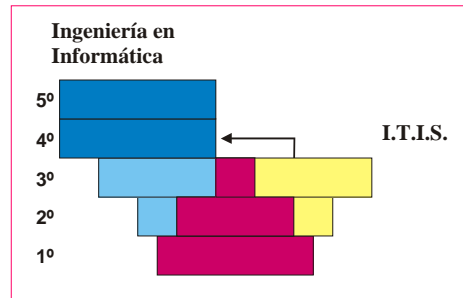

INFORMATIKA FAKULTATEA
campus de Guipúzcoa

Aulario

Facultad de Informática

II
ITIS

II
ITIS

INFORMATIKA FAKULTATEA

ITIS vs II, cursos

Acceso directo a 4º de II desde ITIS - ITIG

INFORMATIKA FAKULTATEA

planes de estudio

Créditos

- Obligatorios / optativos / libre elección (10%)
- Distribuidas en asignaturas

ITIS 210 crd (6 PFC) **II** 334'5 crd (15 PFC)

- 3-6 optativas
- Oferta:38
- 10-15 optativas
- Se ofertan: 59