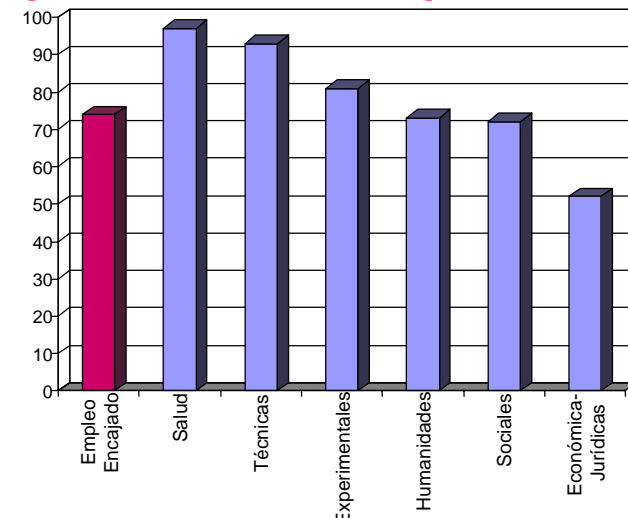

INSERCIÓN LABORAL

promoción 2001

TITULADOS/AS - UPV/EHU
Promoción 2001

TITULADOS/AS CAPV 2004
Trabajando

<http://www.ehu.es/encuesta/egailan2005.pdf>

INSERCIÓN LABORAL

promoción 2001 upv/ehu; egilan05

INFORMATIKA FAKULTATEA

infraestructuras en FISS

- Clases: Aulario
- Laboratorios docentes
 - 14 aulas informáticas
 - 3 laboratorios específicos
 - 1 aula de Proyectos fin de carrera
 - 1 aula 24 horas
- Sala azul

INFORMATIKA FAKULTATEA