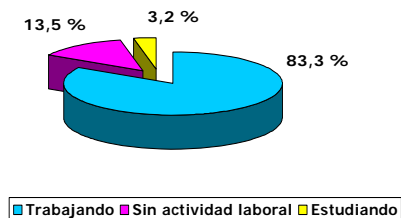

Informáticos Universitarios

Perfil titulado

- Análisis y diseño de aplicaciones informáticas
- Diseño y desarrollo de sistemas de información para la empresa
- Diseño de sistemas de redes y comunicaciones
- Dirección y gestión de proyectos informáticos
- Organización de procesos industriales
- Organización y gestión de procesos de desarrollo de software

INSERCIÓN LABORAL

promoción 2001

TITULADOS/AS - UPV/EHU
Promoción 2001

TITULADOS/AS CAPV 2004
Trabajando

<http://www.ehu.es/encuesta/egailan2005.pdf>

INSERCIÓN LABORAL

promoción 2001 upv/ehu; egilan05

INFORMATIKA FAKULTATEA