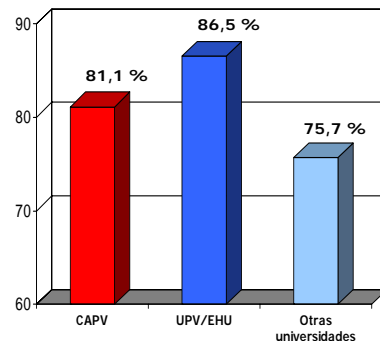

Informáticos Universitarios

Perfil titulado

- Análisis y diseño de aplicaciones informáticas
- Diseño y desarrollo de sistemas de información para la empresa
- Diseño de sistemas de redes y comunicaciones
- Dirección y gestión de proyectos informáticos
- Organización de procesos industriales
- Organización y gestión de procesos de desarrollo de software

INSERCIÓN LABORAL

promoción 2001

TITULADOS/AS - UPV/EHU
Promoción 2001

TITULADOS/AS CAPV 2004
Trabajando

<http://www.ehu.es/encuesta/egailan2005.pdf>

INSERCIÓN LABORAL

promoción 2001 upv/ehu; egilan05

INFORMATIKA FAKULTATEA